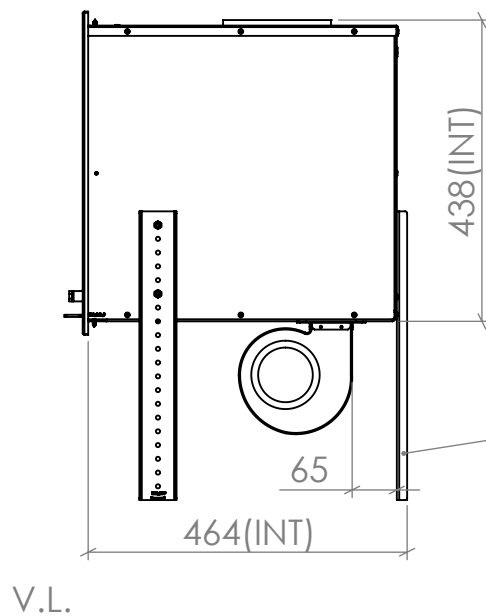

DETALLE GENERAL DE PRODUCTO

MODELO: HORIZON FRAME 12KW TURBO (LEÑA)

*Medidas expresadas en milímetros (mm)

*Medida vision real del cristal 639x257