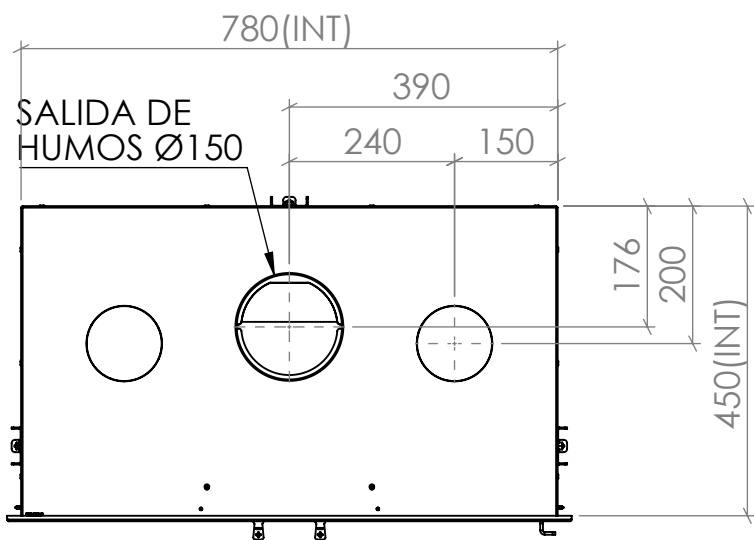

DETALLE GENERAL DE PRODUCTO

MODELO: HORIZON FRAME 12KW TURBO (LEÑA)

*Medidas expresadas en milímetros (mm)

*Medida vision real del cristal 639x257