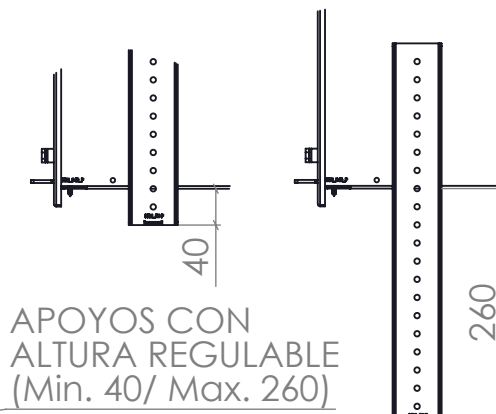

DETALLE GENERAL DE PRODUCTO

MODELO: HORIZON FRAME 12KW TURBO (LEÑA)

*Medidas expresadas en milímetros (mm)

*Medida vision real del cristal 639x257