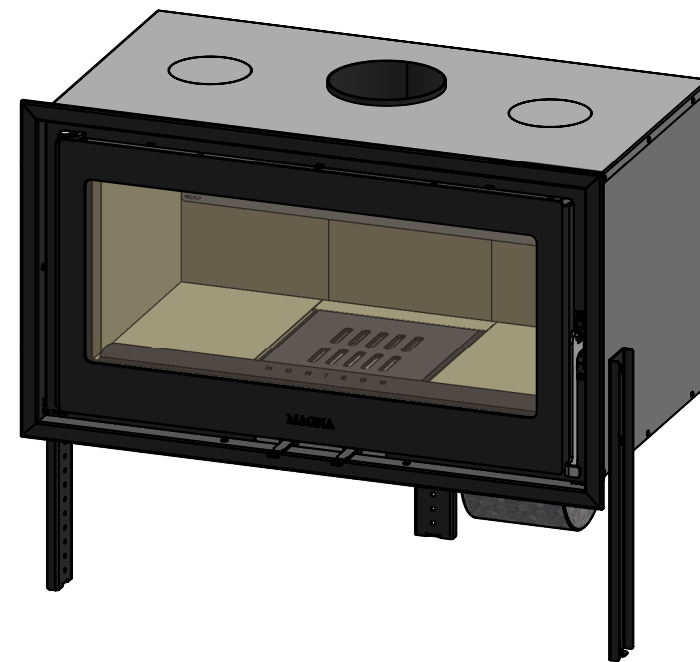

DETALLE GENERAL DE PRODUCTO

MODELO: HORIZON FRAME 12KW TURBO (LEÑA)

*Medidas expresadas en milímetros (mm)

*Medida vision real del cristal 639x257