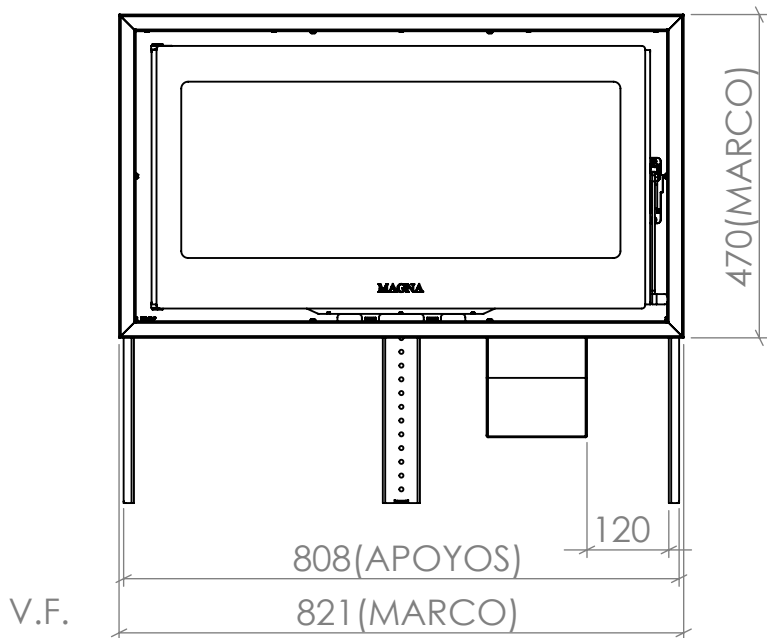

DETALLE GENERAL DE PRODUCTO

MODELO: HORIZON FRAME 12KW TURBO (LEÑA)

*Medidas expresadas en milímetros (mm)

*Medida vision real del cristal 639x257